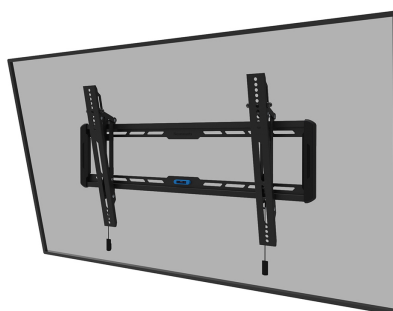

WL35-550BL16

NEOMOUNTS BY NEWSTAR SUPPORT MURAL

Neomounts by Newstar WL35-550BL16
support mural inclinable pour écrans 40-75"
- Noir

Neomounts

Neomounts

CARACTÉRISTIQUES

GÉNÉRAL

Distance au mur	3,3 cm
Modèle VESA	100x100 100x150 100x200 120x120 200x100 200x200 200x300 200x400 300x100 300x200 300x300 350x350 400x200 400x300 400x400 440x400 500x400 600x200 600x300 600x400
Poids max.	70
Poids min.	0
Taille de l'écran max.*	75
Taille de l'écran min.*	40
VESA maximum	600x400
VESA minimum	100x100
Écrans	1

Le Neomounts by Newstar WL35-550BL16 est un support mural inclinable pour écrans plats allant jusqu'à 75" avec une capacité de poids maximale de 70 kg. La technologie d'inclinaison polyvalente (12°) vous permet de créer l'angle de vision optimal.

Le WL35-550BL16-550BL18 a une profondeur de 3,3 cm et convient aux écrans conformes au modèle de trous VESA 100x100 à 600x400 mm.

Le support est doté d'un astucieux système pull & release magnétique, qui vous permet de fixer le téléviseur en un clin d'œil et de sécuriser le téléviseur de manière sûre et solide. De plus, les sangles de traction et de libération peuvent être facilement cachées derrière l'écran en cliquant sur l'aimant sur le support. Le niveau à bulle intégré assure une installation facile du support.

FONCTIONNALITÉ

Hauteur	42,5 cm
Inclinaison (degrés)	12°
Largeur	73,5 cm
Profondeur	3,3 cm
Type	Inclinaison

INFORMATIONS

Couleur	Noir
Garantie	5 ans
EAN code	8717371448738

WL35-550BL16

NEOMOUNTS BY NEWSTAR SUPPORT MURAL