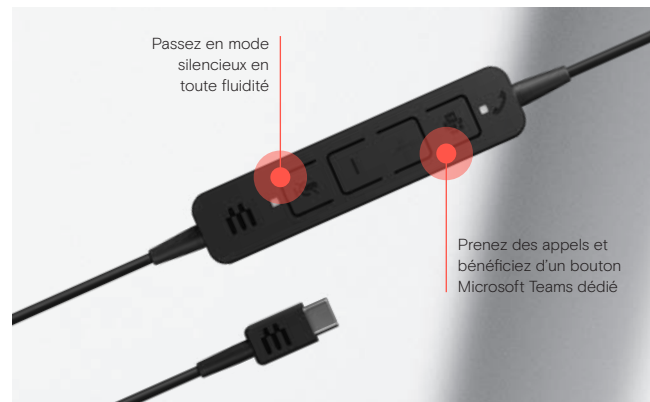

Série ADAPT 100

Avantages et caractéristiques supplémentaires

Facile à ranger et à transporter

Grâce à la conception innovante des écouteurs repliables à plat et à la housse de transport

Profitez d'un limiteur de bruit pratique

Grâce à EPOS Connect qui limite les bruits conformément aux normes européennes et australiennes

Accédez à vos réunions d'une simple pression sur un bouton

Grâce au bouton Microsoft Teams dédié (pour les modèles Teams uniquement)

Optimisez la clarté vocale

avec un microphone à réduction de bruit pour filtrer le bruit ambiant

Profitez d'une expérience d'écoute naturelle

grâce à la technologie EPOS Voice™

Personnalisez votre équipement à la perfection

Avec un serre-tête réglable et flexible

Audition protégée contre les chocs acoustiques

Grâce à la technologie EPOS®

Vue d'ensemble du produit

Connexion avec	Produit	Description	Détails	Code EAN / UPC
PC, smartphone et tablette via USB / USB-C* 	ADAPT 130T USB Réf. 1000899	Micro-casque USB mono avec contrôle des appels intégré et coussinet d'oreille en mousse	Certifié Microsoft Teams** et optimisé UC	EAN : 57 14708 00700 5 UPC : 8 40064 40700 7
	ADAPT 130T USB-C Réf. 1000903	Micro-casque USB-C mono avec contrôle des appels intégré et coussinet d'oreille en mousse	Certifié Microsoft Teams** et optimisé UC	EAN : 57 14708 00704 3 UPC : 8 40064 40704 5
	ADAPT 130 USB Réf. 1000913	Micro-casque USB monaural avec contrôle des appels intégré et coussinet d'oreille en mousse	Optimisé UC	EAN : 57 14708 00714 2 UPC : 8 40064 40714 4
	ADAPT 130 USB-C Réf. 1000917	Micro-casque USB-C mono avec contrôle des appels intégré et coussinet d'oreille en mousse	Optimisé UC	EAN : 57 14708 00718 0 UPC : 8 40064 40718 2
PC, smartphone et tablette via jack 3,5 mm 	ADAPT 165 II Réf. 1000908	Micro-casque binaural avec jack 3,5 mm et coussinets d'oreille en mousse	Certifié pour Chromebook	EAN : 57 1470800709 8 UPC : 8 40064 40709 0
	ADAPT 135 II Réf. 1000907	Micro-casque binaural avec jack 3,5 mm et coussinet d'oreille en mousse	Certifié pour Chromebook	EAN : 57 1470800708 1 UPC : 8 40064 40708 3

* Connectivité USB-C optimisée pour une utilisation avec un PC ou un Mac. Lorsque l'USB-C est connecté à un smartphone ou à une tablette, les performances dépendent de l'appareil.

** La certification Microsoft Teams s'applique lorsque qu'un dongle ou câble USB/USB-C est connecté à un PC ou un Mac.