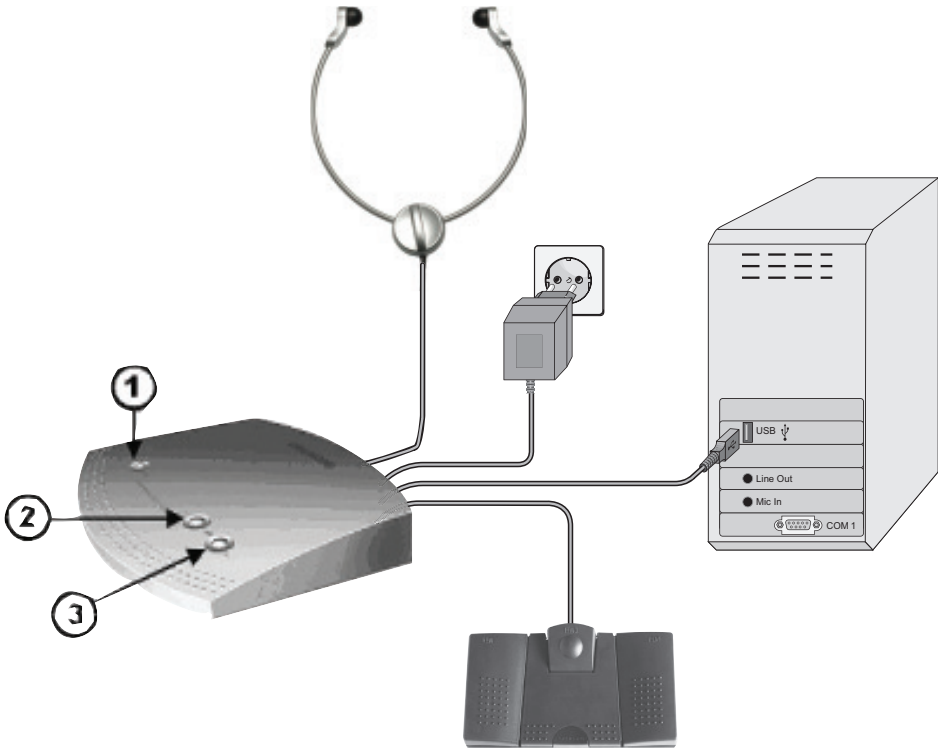

DigtaSoundbox

(1)

(2)

(3)

	(1)	(2)	(3)
DE	USB-Verbindungsanzeige	Lautstärkeregelung (leise -)	Lautstärkeregelung (laut +)
EN	USB connection display	Volume (quiet -)	Volume (loud +)
DA	USB-forbindelsesindikator	Lydstyrkeregulering (stille -)	Lydstyrkeregulering (høj +)
ES	Indicador de conexión de USB	Regulación de volumen (bajo -)	Regulación de volumen (alto +)
IT	Indicazione collegamento USB	Regolazione volume (basso -)	Regolazione volume (alto +)
FR	Témoin de connexion USB	Réglage du volume (faible -)	Réglage du volume (fort +)
NL	USB-verbindingindicatie	Volumeregeling (stil -)	Volumeregeling (luid +)
NO	USB-tilkoblingsindikering	Volumregulering (lav -)	Volumregulering (høy +)
SV	Indikator för USB-förbindelsen	Volym (sänk -)	Volym (höj +)