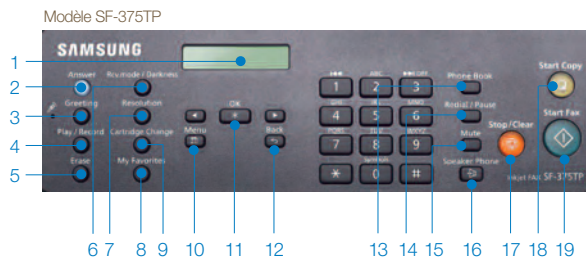

Composants du panneau de commandes

1. Affiche l'état et les messages en cours de fonctionnement.
2. décrocher
3. Message
4. Lire / enregistrer
5. Effacer
6. Mode réception / Intensité
7. Résolution
8. Mes favoris
9. Changement de cartouche
10. Menu
11. OK
12. Retour
13. Annuaire
14. Recomposer / Pause
15. Sourdine
16. Haut parleur
17. Arrêt / effacer
18. Lancer la copie
19. Lancer la télécopie

le télécopieur intelligent qui vous simplifie la vie

télécopiez, même sans l'original

La fonction **Mes favoris** stocke les documents pour une **télécopie directe**. Utilisez la fonction exclusive Mes favoris des télécopieurs Samsung pour stocker les documents que vous utilisez souvent. Stockez jusqu'à 20 pages en mémoire avec un identifiant, puis appuyez sur le bouton Mes favoris lorsque vous souhaitez envoyer une télécopie directement, sans recours au document papier d'origine. La vie est bien plus simple avec Mes favoris.

Mes favoris :