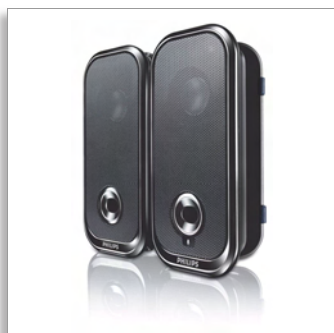

Philips
Enceintes pour ordinateur
portable

S'accrochent sur l'écran de l'ordinateur portable

pour les communications Internet

Enceintes pour ordinateur portable

SPA6200

Une expérience multimédia plus vraie que nature

- Connexion facile sur PC ou ordinateur portable

Pose libre

- Connexion facile via USB sur votre PC ou ordinateur portable

Design contemporain

- Un design et des performances à couper le souffle

PHILIPS

sense and simplicity

Caractéristiques

Connectivité

- Longueur du câble: 0,75 m
- Connecteur: Port USB
- USB: USB 2.0
- Microphone: Prise pour microphone

Convivialité

- Installation aisée: Plug-and-play
- Housse de transport incluse