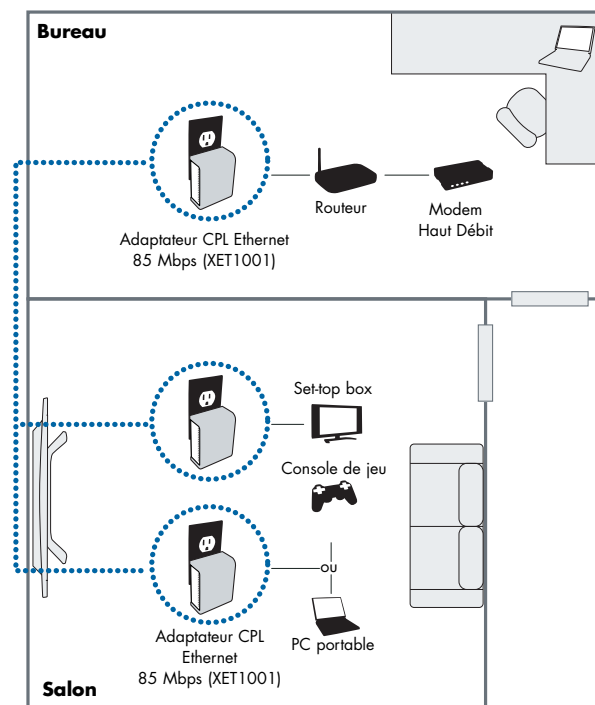

**Connexion plug and
play sur votre réseau
CPL^{1,2}**

¹ Nécessite l'utilisation d'un XE104, XEPS103, XE102, WGXB102 de NETGEAR, d'un second XET1001 ou d'autres matériels Powerline HomePlug 1.0 (Seulement 1 XET1001 inclus)

² Le XET1001 est compatible avec le XEPS103, XE104, XE102 et le WGXB102 de NETGEAR. Le XET1001 n'est pas compatible ni interopérable avec le HDX101 ou le HDX111 de NETGEAR. Toutefois ils peuvent coexister sur le même réseau.