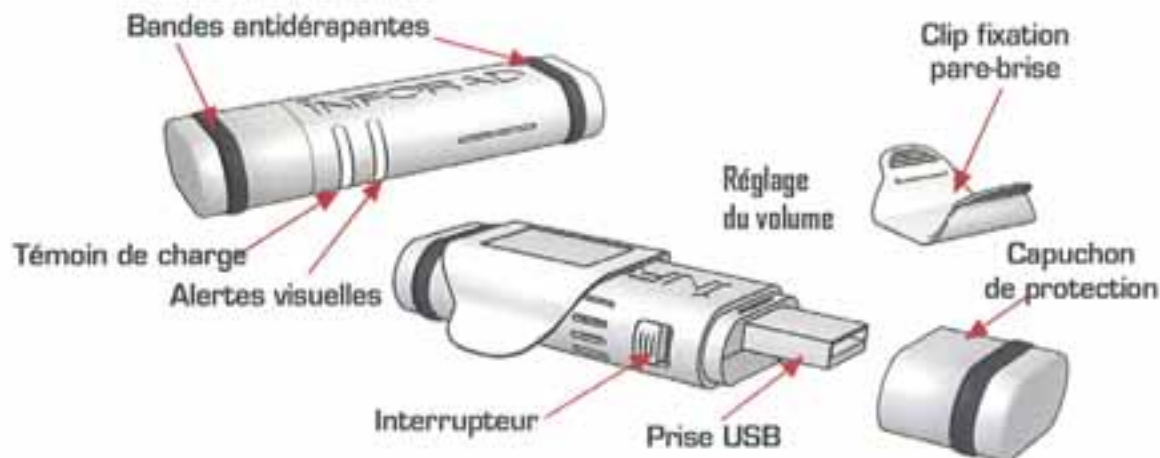

INFORAD K2

driving road safety

Spécifications techniques

GPS receiver
SiRFstarIII™

Précision

Position: <2.5m

Démarrage à froid en autonome: <36s

Démarrage à chaud en autonome: <1s

Sensibilité :

Acquisition: -143 dBm

Poursuite: -160 dBm

USB intégré

Batterie Li-Ion 220mAh rechargeable intégrée

Autonomie jusqu'à 5 heures

Alimentation chargeur USB voiture

Enregistreur de parcours

Alarmes visuelles et sonores

Réglage du volume 3 positions

Dimensions:

Longueur 74mm - largeur 20mm

Épaisseur 15mm - Poids 25grs

Alarmes visuelles et sonores

Recherche de satellites
LED verte clignotante

Zone à risque accident
LED rouge fixe
+ 2 Bips

Zone de contrôle vitesse instantané
LED orange fixe
+ 2 Bips

Zone SPEED de contrôle de vitesse
LED orange clignotante
+ 2 Bips

Zone de point personnel (PLR)
LED orange fixe
+ 2 Bips

Appareil en fonction
LED verte fixe
+ mélodie

Zone à risque accident
+ vitesse excessive
LED rouge clignotante
+ Alarme 2 tons

Zone de contrôle vitesse instantané
+ vitesse excessive
LED orange clignotante
+ Alarme 2 tons

Zone SPEED de contrôle de vitesse
+ vitesse excessive
LED verte clignotante
+ Alarme 2 tons

Appareil en charge
LED orange fixe

Gencod : 5391514040879

onedirect

www.onedirect.fr

0 800 72 4000

68 Av. de Romeville, Appré-Gentil

95240 St Omer

Tel: +33(0)320 629 222

Fax: +33(0)320 629 222

www.onedirect.es

902 30 32 32

No Diagonal 628 07 20

08025 Barcelona

Tel: +34 93 294 38 86

Fax: +34 93 294 37 92

www.onedirect.it

02 365 22 990

Via Cavallotti 20

20125 Milano

Tel: +39 02 365 22 990

Fax: +39 02 365 22 990

www.onedirect.pt

800 780 300

Av. da Liberdade 17 1 - 1

1250-139 Lisboa

Tel: 800 780 300

Fax: 800 780 300

www.onedirect.com

0800 70 50 400

Banner Str. 50

64127 Pforzheim / Main

Tel: 0800 70 50 400

Fax: 0800 70 50 400