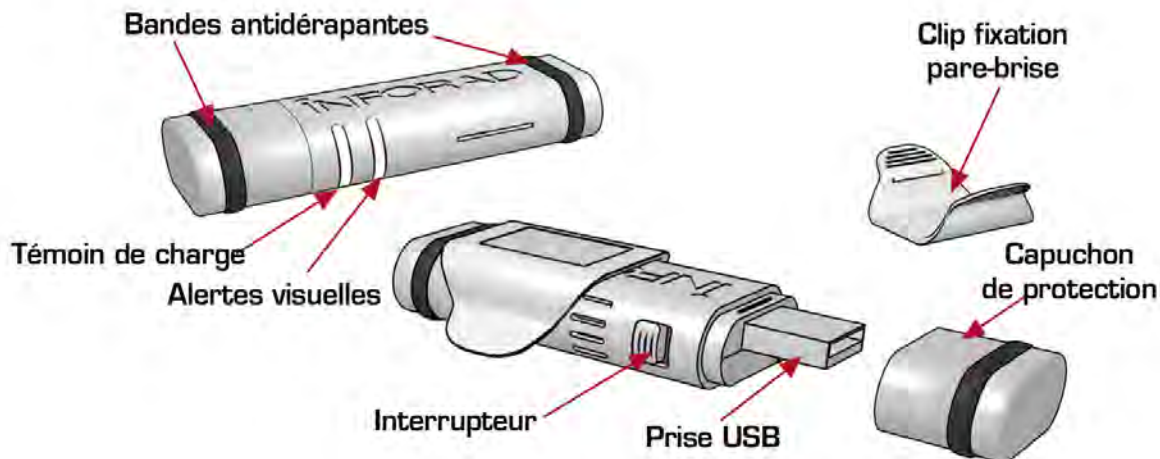

INFORAD K1

driving road safety ■■■

Spécifications techniques

GPS receiver
SiRFstarIII™

Précision

Position: <2.5m

Démarrage à froid en autonome: <36s

Démarrage à chaud en autonome: <1s

Sensibilité :

Acquisition: -143 dBm

Poursuite: -160 dBm

USB intégré

Batterie Li-Ion 220mAh rechargeable intégrée

Autonomie jusqu'à 5 heures

Alimentation chargeur USB voiture

Enregistreur de parcours

Alarmes visuelles et sonores

Dimensions:

Longueur 74mm - largeur 20mm

Épaisseur 15mm - Poids 25grs