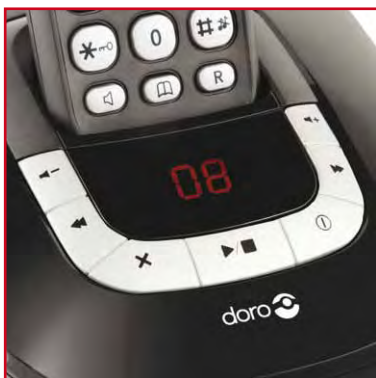

Répondeur

Adapto 8r

Coloris : noir/argent